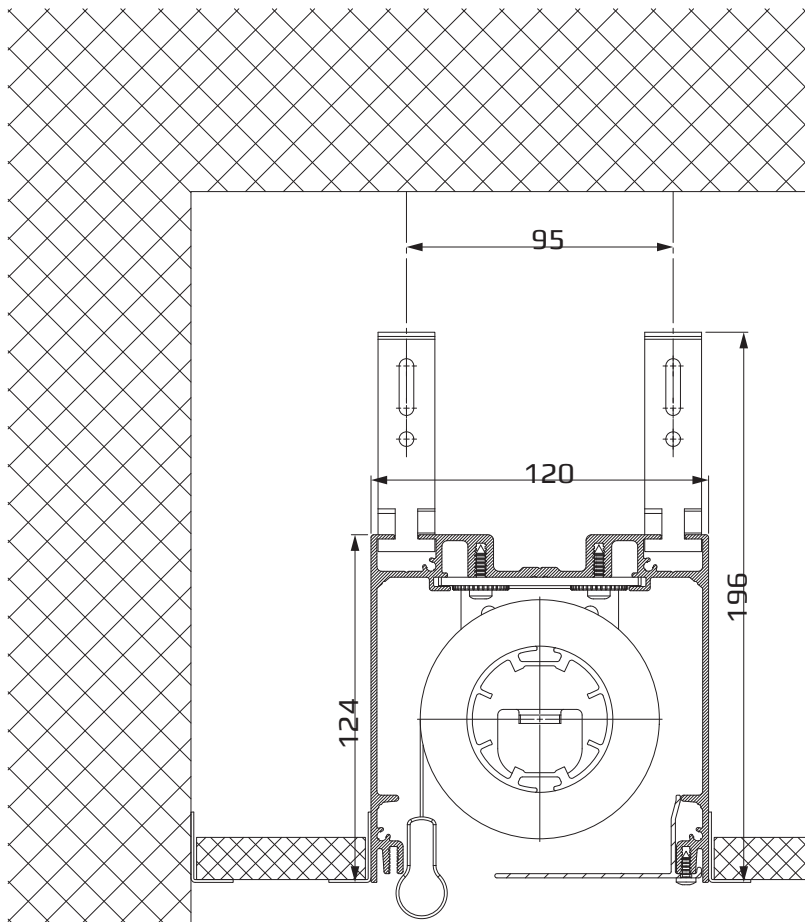

Typ 350 - Rollo Large mit Halterbefestigung und seitlicher Kettenbedienung
Typ 350 - Rollo Large mit Halterbefestigung und Motorbedienung

Typ 350 - Rollo Large mit Halterbefestigung und seitlicher Kettenbedienung
Typ 350 - Rollo Large mit Halterbefestigung und Motorbedienung

Deckenbefestigung

Wandbefestigung

Typ 350 - Rollo Large mit Halterbefestigung und seitlicher Kettenbedienung
Typ 350 - Rollo Large mit Halterbefestigung und Motorbedienung

Deckenbefestigung (abgehängte Decke)

Direktmontage mit Distanzstücken