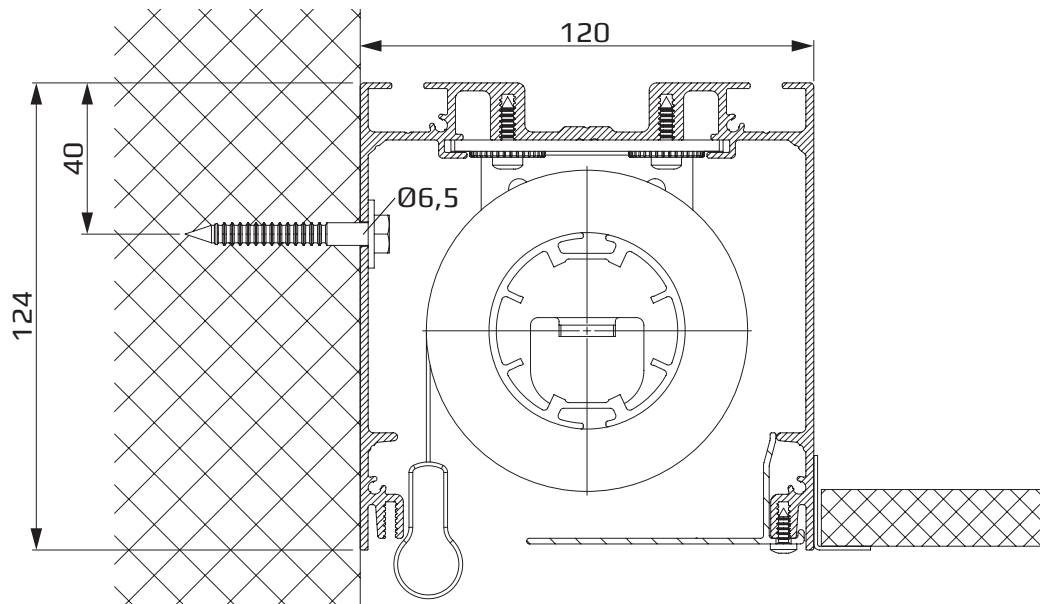

Typ 350 - Rollo Large mit Halterbefestigung und seitlicher Kettenbedienung
Typ 350 - Rollo Large mit Halterbefestigung und Motorbedienung

Typ 350 - Rollo Large mit Halterbefestigung und seitlicher Kettenbedienung
Typ 350 - Rollo Large mit Halterbefestigung und Motorbedienung

Deckenbefestigung

Wandbefestigung

Typ 350 - Rollo Large mit Halterbefestigung und seitlicher Kettenbedienung
Typ 350 - Rollo Large mit Halterbefestigung und Motorbedienung

Deckenbefestigung (abgehängte Decke)

Direktmontage mit Distanzstücken