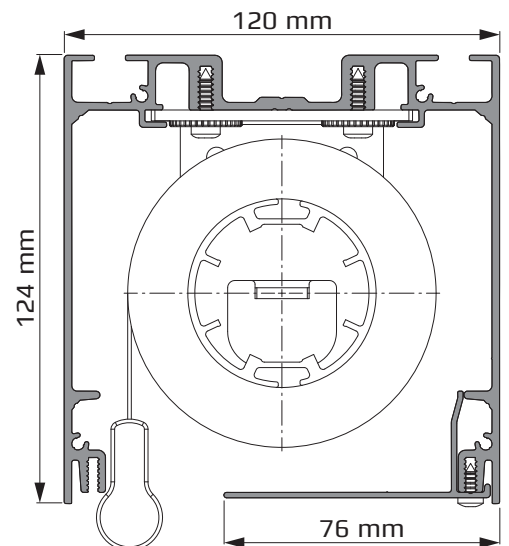

Typ 350 - Rollo Large mit Halterbefestigung und seitlicher Kettenbedienung
Typ 350 - Rollo Large mit Halterbefestigung und Motorbedienung

Typ 350 - Rollo Large mit Halterbefestigung und seitlicher Kettenbedienung
Typ 350 - Rollo Large mit Halterbefestigung und Motorbedienung

Deckenbefestigung

Wandbefestigung

Typ 350 - Rollo Large mit Halterbefestigung und seitlicher Kettenbedienung
Typ 350 - Rollo Large mit Halterbefestigung und Motorbedienung

Deckenbefestigung (abgehängte Decke)

Direktmontage mit Distanzstücken