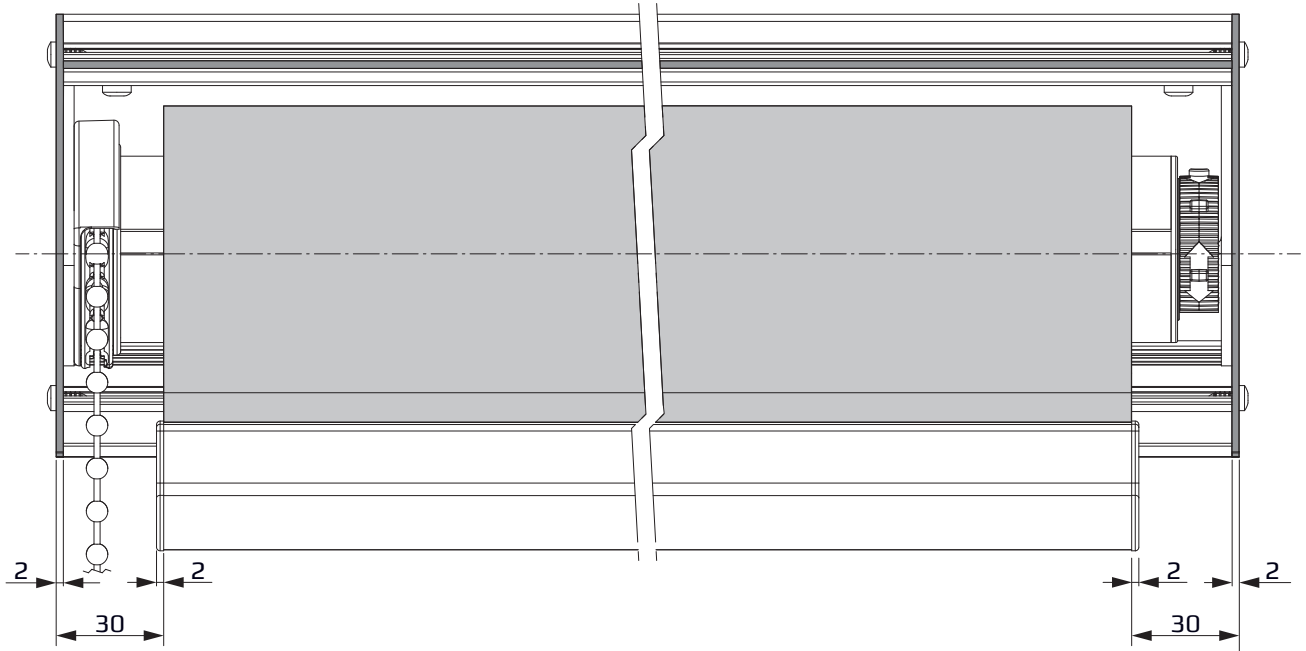

Typ 350 - Rollo Large mit Halterbefestigung und seitlicher Kettenbedienung
Typ 350 - Rollo Large mit Halterbefestigung und Motorbedienung

Typ 350 - Rollo Large mit Halterbefestigung und seitlicher Kettenbedienung
Typ 350 - Rollo Large mit Halterbefestigung und Motorbedienung

Deckenbefestigung

Wandbefestigung

Typ 350 - Rollo Large mit Halterbefestigung und seitlicher Kettenbedienung
Typ 350 - Rollo Large mit Halterbefestigung und Motorbedienung

Deckenbefestigung (abgehängte Decke)

Direktmontage mit Distanzstücken