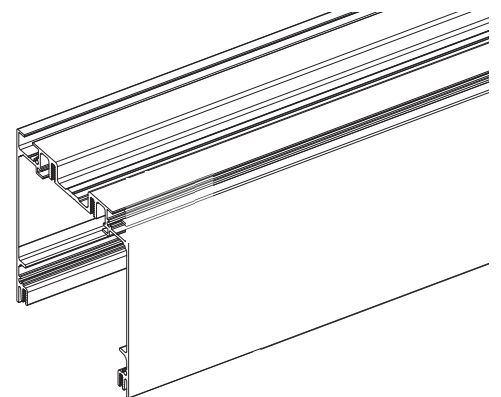

Typ 350 - Rollo Large mit Halterbefestigung und seitlicher Kettenbedienung
Typ 350 - Rollo Large mit Halterbefestigung und Motorbedienung

Typ 350 - Rollo Large mit Halterbefestigung und seitlicher Kettenbedienung
Typ 350 - Rollo Large mit Halterbefestigung und Motorbedienung

Deckenbefestigung

Wandbefestigung

Typ 350 - Rollo Large mit Halterbefestigung und seitlicher Kettenbedienung
Typ 350 - Rollo Large mit Halterbefestigung und Motorbedienung

Deckenbefestigung (abgehängte Decke)

Direktmontage mit Distanzstücken