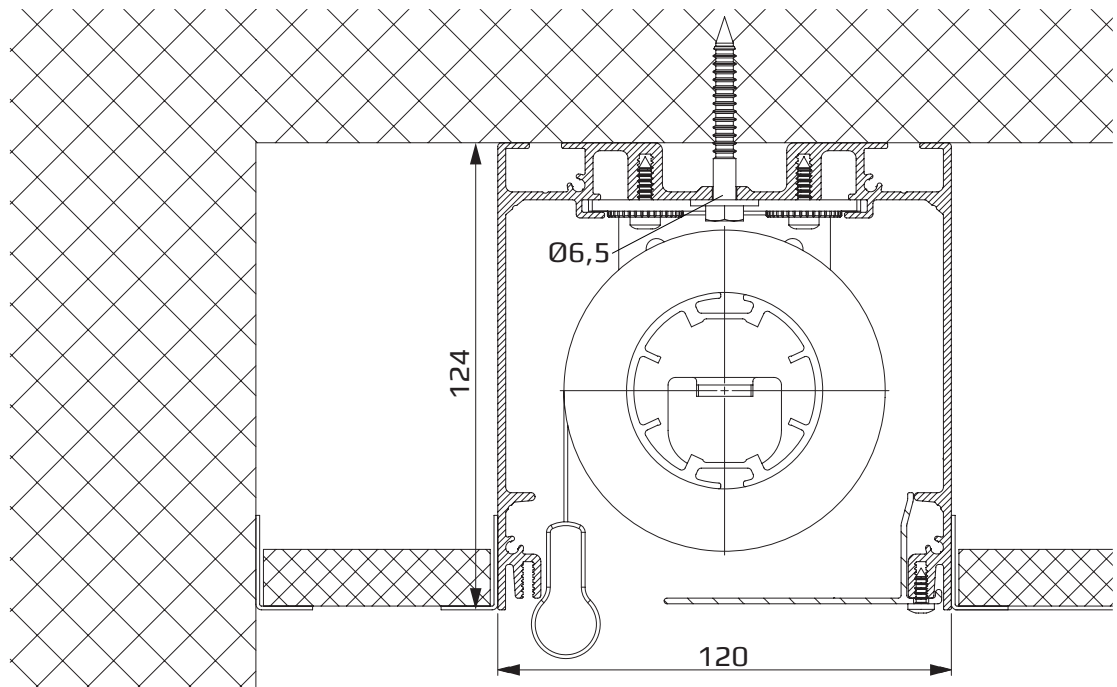

Typ 350 - Rollo Large mit Halterbefestigung und seitlicher Kettenbedienung
Typ 350 - Rollo Large mit Halterbefestigung und Motorbedienung

Typ 350 - Rollo Large mit Halterbefestigung und seitlicher Kettenbedienung
Typ 350 - Rollo Large mit Halterbefestigung und Motorbedienung

Deckenbefestigung

Wandbefestigung

Typ 350 - Rollo Large mit Halterbefestigung und seitlicher Kettenbedienung
Typ 350 - Rollo Large mit Halterbefestigung und Motorbedienung

Deckenbefestigung (abgehängte Decke)

Direktmontage mit Distanzstücken