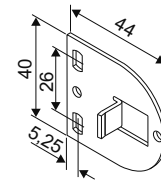

**Typ 100 - Medium Rollo mit Trägerbefestigung und Kettenbedienung.
Optional Seilführung.**

Montage

Decken-Befestigung

Wand-Befestigung

Maße

Träger, Standard

Träger, Lang (Optional)

*Wird bei Rollos mit großen Höhen bei großen Stoffdicken eingesetzt.
(max. Ø103 mm)*

Träger, Laibung (Optional)

Seilführung