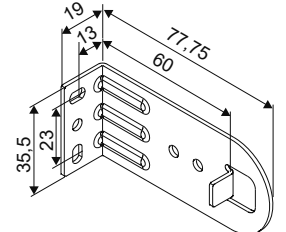

**Typ 100 - Medium Rollo mit Trägerbefestigung und Kettenbedienung.
Optional Seilführung.**

Montage

Decken-Befestigung

Wand-Befestigung

Maße

Träger, Standard

Träger, Lang (Optional)

*Wird bei Rollos mit großen Höhen bei großen Stoffdicken eingesetzt.
(max. Ø103 mm)*

Träger, Laibung (Optional)

Seilführung