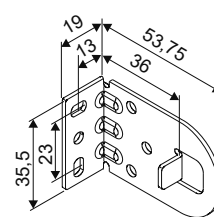

**Typ 100 - Medium Rollo mit Trägerbefestigung und Kettenbedienung.
Optional Seilführung.**

Montage

Decken-Befestigung

Wand-Befestigung

Maße

Träger, Standard

Träger, Lang (Optional)

*Wird bei Rollos mit großen Höhen bei großen Stoffdicken eingesetzt.
(max. Ø103 mm)*

Träger, Laibung (Optional)

Seilführung