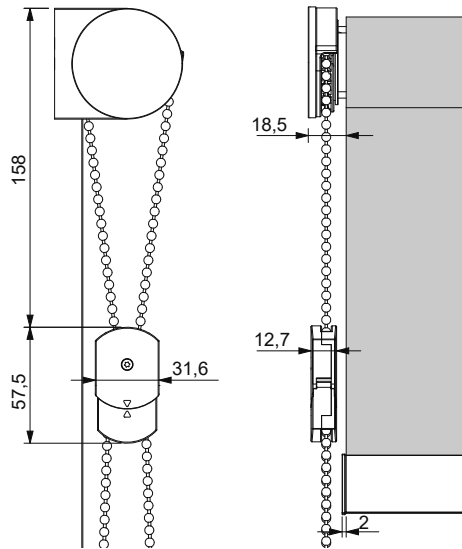

**Typ 100 - Medium Rollo mit Trägerbefestigung und Kettenbedienung.
Optional Seilführung.**

Montage

Decken-Befestigung

Wand-Befestigung

Maße

Träger, Standard

Träger, Lang (Optional)

*Wird bei Rollos mit großen Höhen bei großen Stoffdicken eingesetzt.
(max. Ø103 mm)*

Träger, Laibung (Optional)

Seilführung