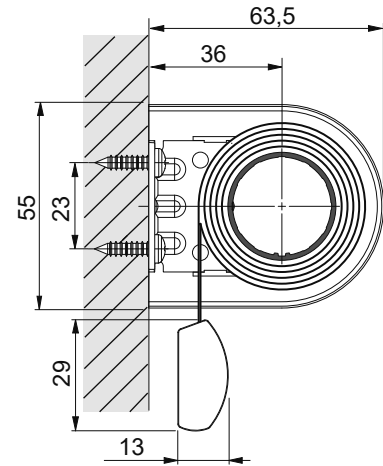

**Typ 100 - Medium Rollo mit Trägerbefestigung und Kettenbedienung.
Optional Seilführung.**

Montage

Decken-Befestigung

Wand-Befestigung

Maße

Träger, Standard

Träger, Lang (Optional)

*Wird bei Rollos mit großen Höhen bei großen Stoffdicken eingesetzt.
(max. Ø103 mm)*

Träger, Laibung (Optional)

Seilführung