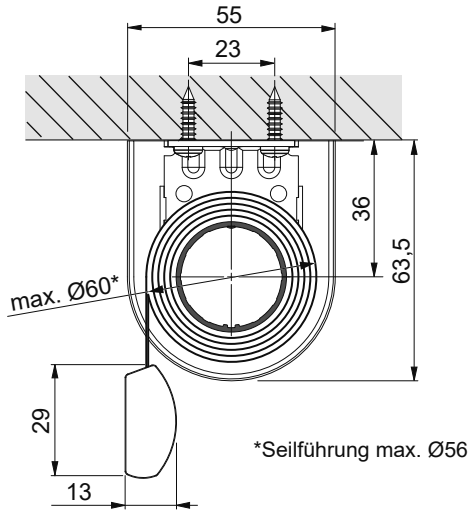

**Typ 100 - Medium Rollo mit Trägerbefestigung und Kettenbedienung.
Optional Seilführung.**

Montage

Decken-Befestigung

Wand-Befestigung

Maße

Träger, Standard

Träger, Lang (Optional)

*Wird bei Rollos mit großen Höhen bei großen Stoffdicken eingesetzt.
(max. Ø103 mm)*

Träger, Laibung (Optional)

Seilführung