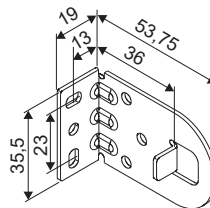

**Typ 100 - Medium Rollo mit Trägerbefestigung und Motorantrieb.
Optional Seilführung.**

Montage

Decken-Befestigung

Wand-Befestigung

Maße

Träger für Sonesse

Träger, Laibung (Optional)

Träger für LT 28

Seilführung