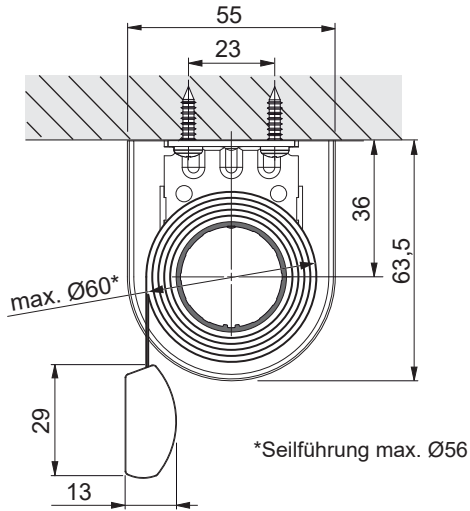

**Typ 100 - Medium Rollo mit Trägerbefestigung und Motorantrieb.
Optional Seilführung.**

Montage

Decken-Befestigung

Wand-Befestigung

Maße

Träger für Sonesse

Träger, Laibung (Optional)

Träger für LT 28

Seilführung