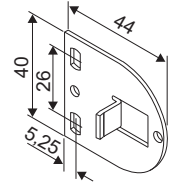

**Typ 100 - Medium Rollo mit Trägerbefestigung und Motorantrieb.
Optional Seilführung.**

Montage

Decken-Befestigung

Wand-Befestigung

Maße

Träger für Sonesse

Träger, Laibung (Optional)

Träger für LT 28

Seilführung