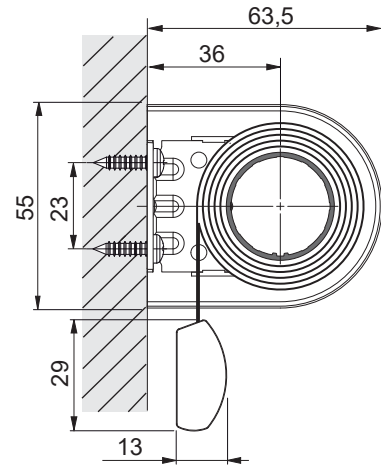

**Typ 100 - Medium Rollo mit Trägerbefestigung und Motorantrieb.
Optional Seilführung.**

Montage

Decken-Befestigung

Wand-Befestigung

Maße

Träger für Sonesse

Träger, Laibung (Optional)

Träger für LT 28

Seilführung