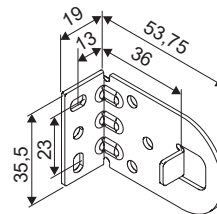

**Typ 100 - Medium Rollo mit Trägerbefestigung und Motorantrieb.
Optional Seilführung.**

Montage

Decken-Befestigung

Wand-Befestigung

Maße

Träger für Sonesse

Träger, Laibung (Optional)

Träger für LT 28

Seilführung