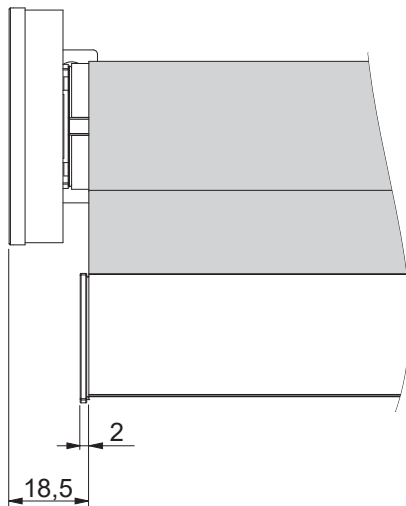

**Typ 100 - Medium Rollo mit Trägerbefestigung und Motorantrieb.
Optional Seilführung.**

Montage

Decken-Befestigung

Wand-Befestigung

Maße

Träger für Sonesse

Träger, Laibung (Optional)

Träger für LT 28

Seilführung