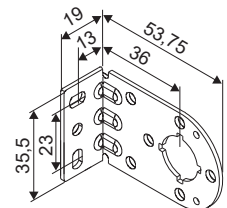

**Typ 100 - Medium Rollo mit Trägerbefestigung und Motorantrieb.
Optional Seilführung.**

Montage

Decken-Befestigung

Wand-Befestigung

Maße

Träger für Sonesse

Träger, Laibung (Optional)

Träger für LT 28

Seilführung